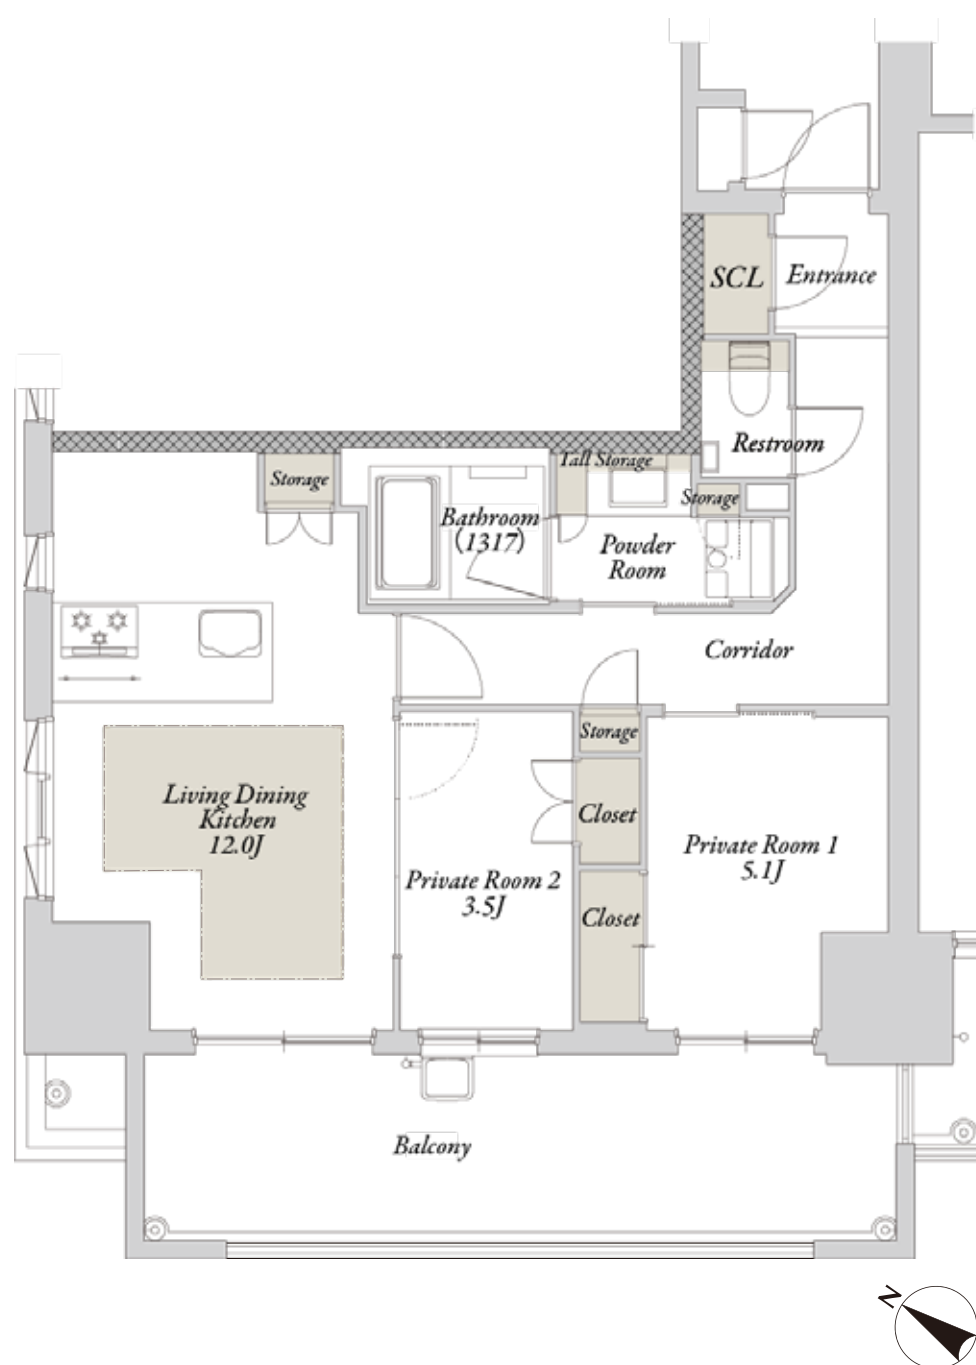

B type
BASIC
2LDK+SCL

専有面積 / **54.79** m² (約 16.57 坪)
バルコニー面積 / 15.00 m² (約 4.53 坪)

床暖房範囲

WIC=ウォークインクローゼット SCL=シューズクローゼット

※掲載の間取り内の家具レイアウトは参考例で、掲載の間取図内の家具等は物件価格に含まれておりません。