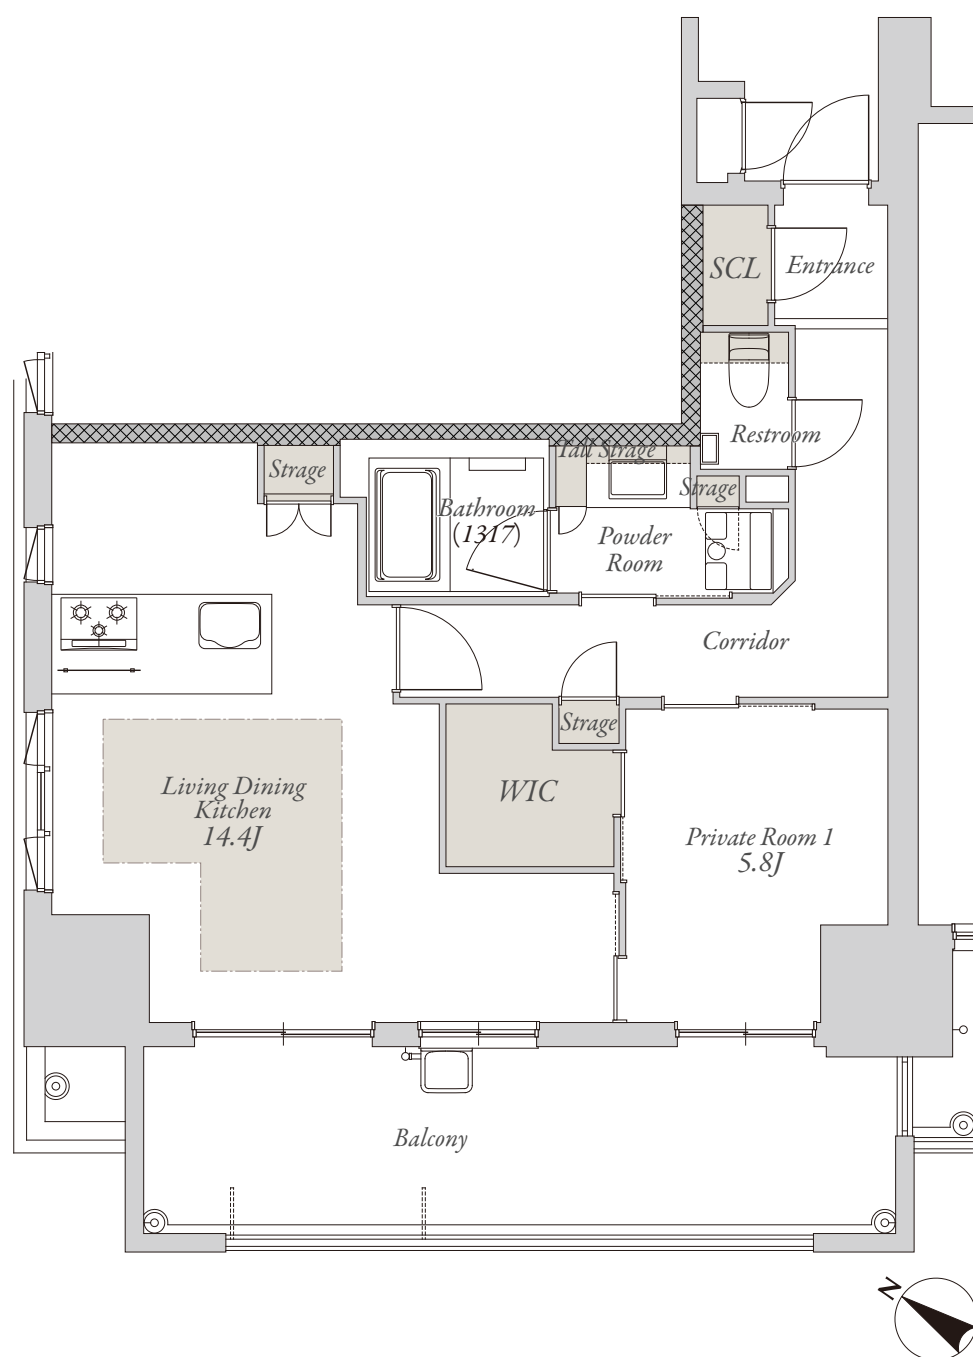

B type

MENU 2

1LDK+WIC+SCL

専有面積 / **54.79** m² (約 16.57 坪)

バルコニー面積 / 15.00 m² (約 4.53 坪)

 床暖房範囲

WIC=ウォークインクローゼット SCL=シューズクローゼット

※掲載の間取り内の家具レイアウトは参考例で、掲載の間取図内の家具等は物件価格に含まれておりません。