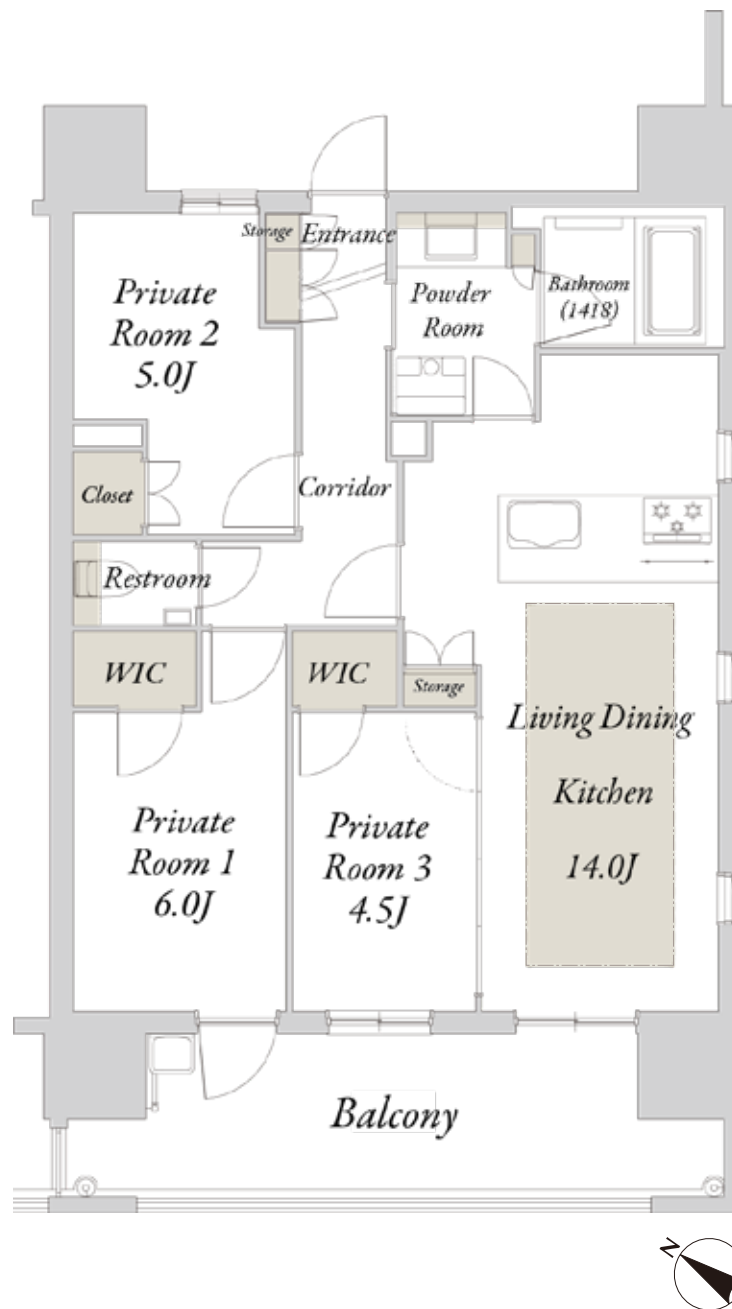

F type
BASIC
3LDK+2WIC

専有面積 / **68.16**㎡ (約 20.61 坪)
バルコニー面積 / 14.90 ㎡ (約 4.50 坪)

床暖房範囲

WIC=ウォークインクローゼット SCL=シューズクローゼット

※掲載の間取り内の家具レイアウトは参考例で、掲載の間取図内の家具等は物件価格に含まれておりません。