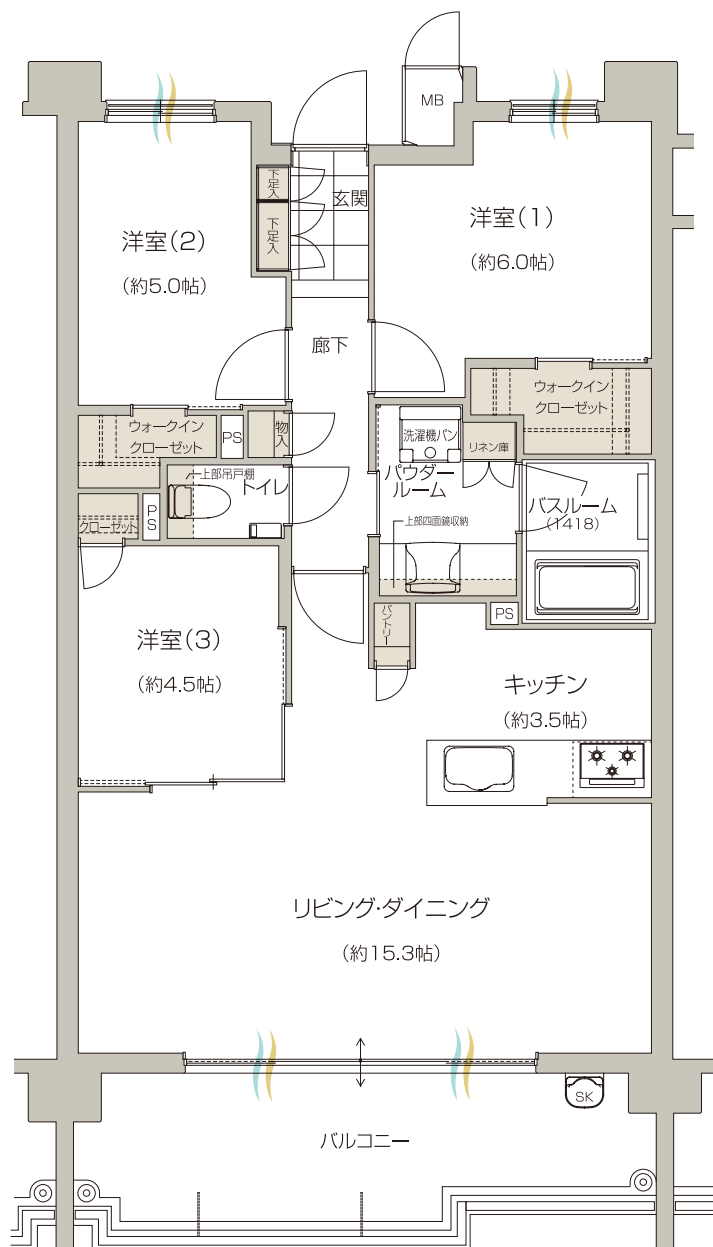

B-F type

3LDK+2WIC

専有面積

74.77 m² (約22.61坪)

バルコニー面積 / 12.72 m² (約3.84坪)

[凡例] 通風 採光 収納 WIC=ウォークインクローゼット

※掲載の間取り図は計画段階のもので変更になる場合がございます。詳細は図面集をご参照ください。