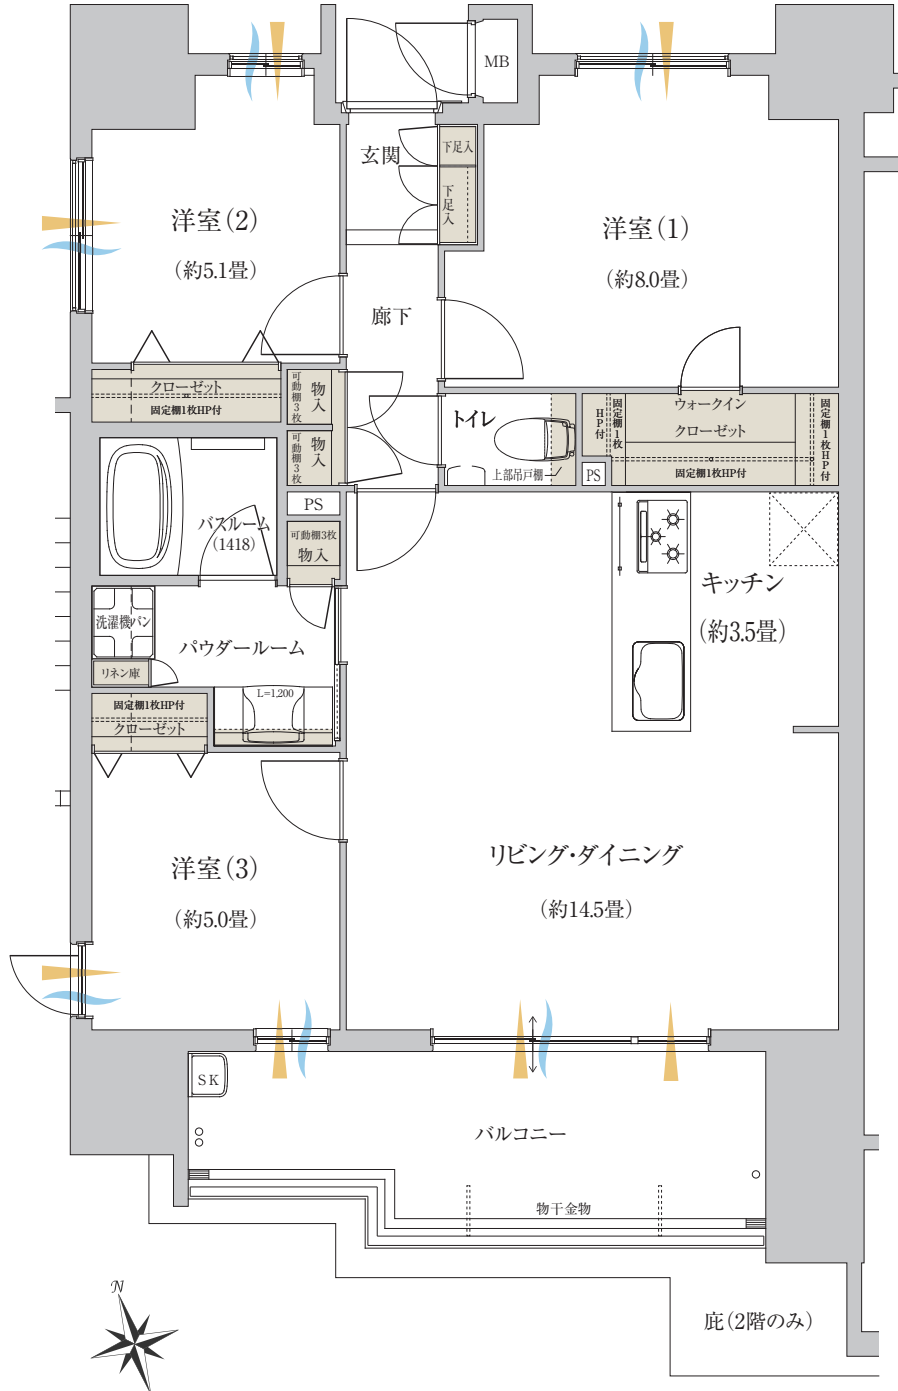

A_{TYPE} 3LDK+WIC

■ 専有面積 / 78.00㎡ (約 23.59 坪)

■ バルコニー面積 / 12.72㎡ (約 3.84 坪)

13F	A	B	C	D	E
12F	A	B	C	D	E
11F	A	B	C	D	E
10F	A	B	C	D	E
9F	A	B	C	D	E
8F	A	B	C	D	E
7F	A	B	C	D	E
6F	A	B	C	D	E
5F	A	B	C	D	E
4F	A	B	C	D	E
3F	A	B	C	D	E
2F	A	B	C	D	E
1F	LOUNGE		PARKING		

■ 収納 ■ 通風 ■ 採光

※掲載の間取り図は計画段階のもので変更になる場合がございます。