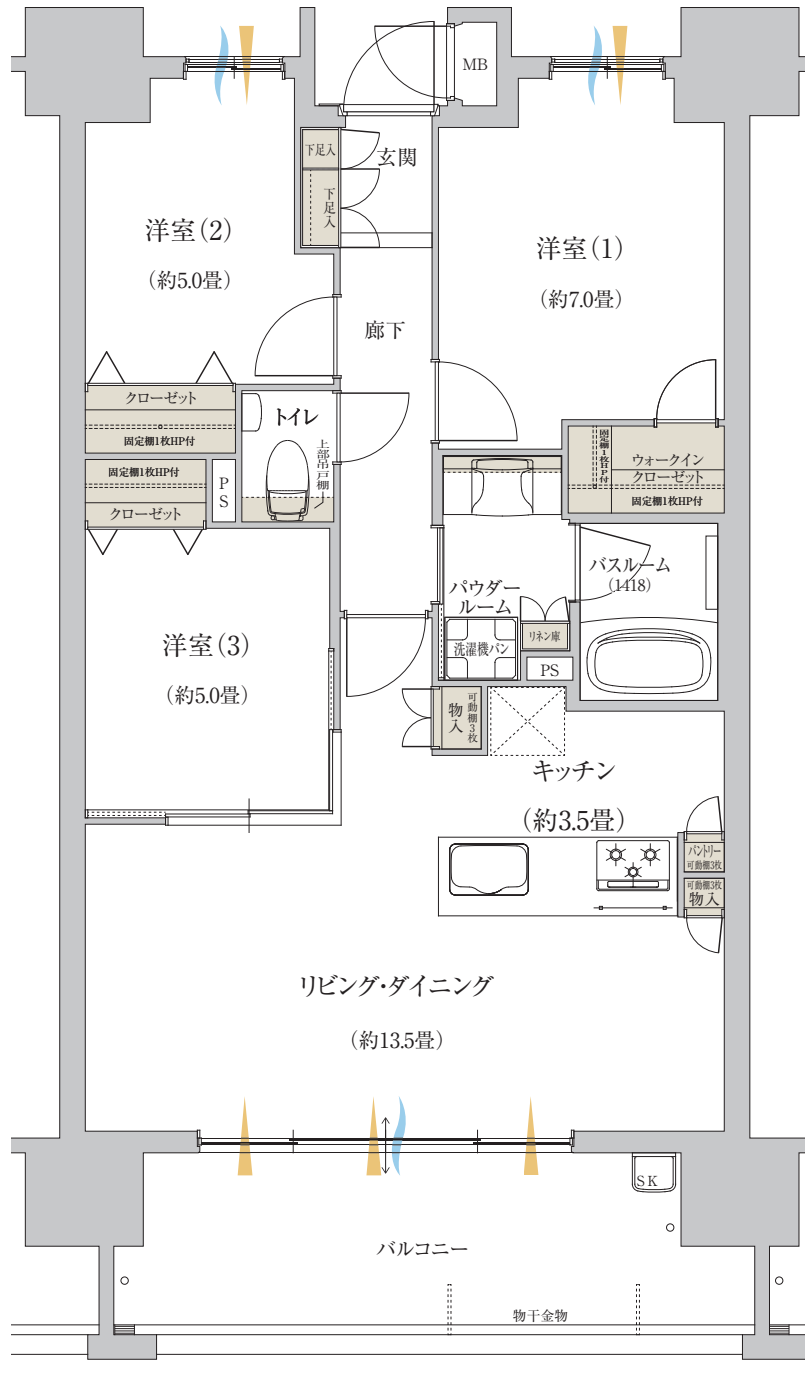

D_{TYPE} 3LDK+WIC

■ 専有面積 / 74.02㎡ (約 22.39 坪)

■ バルコニー面積 / 13.34㎡ (約 4.03 坪)

13F	A	B	C	D	E
12F	A	B	C	D	E
11F	A	B	C	D	E
10F	A	B	C	D	E
9F	A	B	C	D	E
8F	A	B	C	D	E
7F	A	B	C	D	E
6F	A	B	C	D	E
5F	A	B	C	D	E
4F	A	B	C	D	E
3F	A	B	C	D	E
2F	A	B	C	D	E
1F	LOUNGE		PARKING		

■ 収納 〰 通風 ▲ 採光

※掲載の間取り図は計画段階のもので変更になる場合がございます。